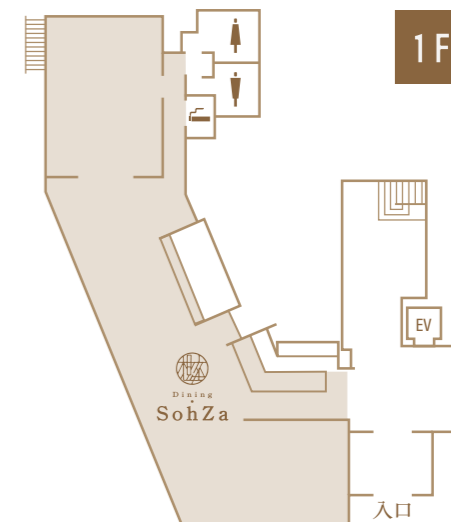

下部生地の分量を増やす

②を下に引くと中間レールが上がり、手を放すとその位置で止まります。中間レールを途中から上げる場合は、止めた位置で②を少し引きます。

1F

■ダイニング・ソウザ

[当面の間、営業を休止しております]

■ご朝食 7:00～10:00(最終入店)

2F いちえ・ラウンジにて、セットメニューをご用意いたします。

2F