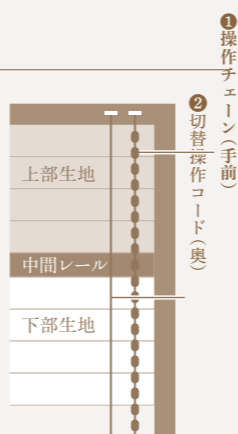

■夜間施錠

ホテル正面玄関は防犯のため、23:00～6:00の間、施錠しております。深夜お戻り予定の方はルームキーをお持ちください。横壁のパネルにカードキーをかざしていただくと開錠されます。

■Wi-Fi

無料でご利用いただけるWi-Fiサービスをご用意しております。

ネットワークID **agora-kanazawa**
パスワード **0762240700**

■handy

無料でご利用いただけるスマートフォン「handy」を、お部屋にご用意しております。

電話メニュー(メインページ右下の☎️通話アイコン)
フロントへかける..... RECEPTION
レストランへかける..... DINING
SPAへかける..... SPA TREATMENT
ホテルへかける..... アゴラ・金沢(代表)
客室間電話..... 客室番号を入力

その他、ホテル情報ページよりホテルの詳細情報をご覧いただけます。
◎簡単な初期設定が必要です。備え付けのご案内をご参照ください。

■チェックアウト 11:00

◇チェックアウトの際は、カードキーをフロントまでご返却ください。

■スクリーンの操作

下部生地は柔らかな光を通す和紙風、上部生地は遮光性のあるブリーツスクリーンです。全体の昇降は[手前の①操作チェーン]で行い、上下生地の切替えは[奥の②切替操作コード]で行ってください。

全体の昇降

全体を上げるときは、②切替操作コードで中間レールを上まで上げ切り、上部生地をすべてたたみ上げた状態で行ってください。
◎すべてたたみ上がっていない状態で操作すると故障の原因となります。

▼降ろす

①操作チェーンを少し下に引き、手を緩めると生地がゆっくり自動的に降ります。途中で止める場合は、①を少し引きます。

▲上げる

①を下に引き、手を放すとその位置で生地が止まります。

上下生地の切替え(中間レールの昇降)

②切替操作コードで中間レールを上下させることで、上下生地の分量を調節できます。

上部生地の分量を増やす

※生地が勢いよく降りるのを防ぐため、操作中は②から手を放さないでください。
②を少し引き、手を緩めると中間レールが降ります。途中で止める場合は、②を少し引きます。