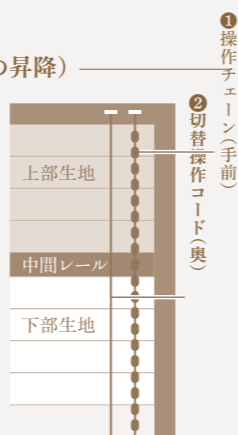

電話メニュー(メインページ右下の☎️通話アイコン)
フロントへかける..... RECEPTION
レストランへかける..... DINING
SPAへかける..... SPA TREATMENT
ホテルへかける..... アゴラ・金沢(代表)
客室間電話..... 客室番号を入力

その他、ホテル情報ページよりホテルの詳細情報をご覧いただけます。
◎簡単な初期設定が必要です。備え付けのご案内をご参照ください。

■チェックアウト 11:00

◇チェックアウトの際は、カードキーをフロントまでご返却ください。

■スクリーンの操作

下部生地は柔らかな光を通す和紙風、上部生地は遮光性のあるブリーツスクリーンです。全体の昇降は[手前の①操作チェーン]で行い、上下生地の切替えは[奥の②切替操作コード]で行ってください。

全体の昇降

全体を上げるときは、②切替操作コードで中間レールを上まで上げ切り、上部生地をすべてたたみ上げた状態で行ってください。
◎すべてたたみ上がっていない状態で操作すると故障の原因となります。

▼降ろす

①操作チェーンを少し下に引き、手を緩めると生地がゆっくり自動的に降ります。途中で止める場合は、①を少し引きます。

▲上げる

①を下に引き、手を放すとその位置で生地が止まります。

上下生地の切替え(中間レールの昇降)

②切替操作コードで中間レールを上下させることで、上下生地の分量を調節できます。

上部生地の分量を増やす

※生地が勢いよく降りるのを防ぐため、操作中は②から手を放さないでください。
②を少し引き、手を緩めると中間レールが降ります。途中で止める場合は、②を少し引きます。

下部生地の分量を増やす

②を下に引くと中間レールが上がり、手を放すとその位置で止まります。中間レールを途中から上げる場合は、止めた位置で②を少し引きます。

1F

■ダイニング・ソウザ

[当面の間、営業を休止しております]

■ご朝食 7:00～10:00(最終入店)

2F いちえ・ラウンジにて、セットメニューをご用意いたします。

2F