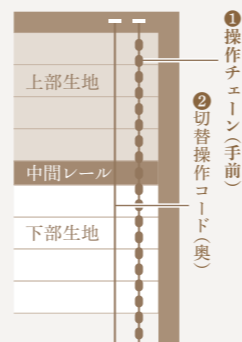

電話メニュー(メインページ右下の☎️通話アイコン)
フロントへかける..... RECEPTION
レストランへかける..... DINING
SPAへかける..... SPA TREATMENT
ホテルへかける..... アゴラ・金沢(代表)
客室間電話..... 客室番号を入力

その他、ホテル情報ページよりホテルの詳細情報をご覧いただけます。
◎簡単な初期設定が必要です。備え付けのご案内をご参照ください。

■チェックアウト 11:00

◇チェックアウトの際は、カードキーをフロントまでご返却ください。

■スクリーンの操作

下部生地は柔らかな光を通す和紙風、上部生地は遮光性のあるブリーツスクリーンです。全体の昇降は[手前の①操作チェーン]で行い、上下生地の切替えは[奥の②切替操作コード]で行ってください。

全体の昇降

全体を上げるときは、②切替操作コードで中間レールを上まで上げ切り、上部生地をすべてたたみ上げた状態で行ってください。
◎すべてたたみ上がっていない状態で操作すると故障の原因となります。

▼降ろす

①操作チェーンを少し下に引き、手を緩めると生地がゆっくり自動的に降ります。途中で止める場合は、①を少し引きます。

▲上げる

①を下に引き、手を放すとその位置で生地が止まります。

上下生地の切替え(中間レールの昇降)

②切替操作コードで中間レールを上下させることで、上下生地の分量を調節できます。

上部生地の分量を増やす

※生地が勢いよく降りるのを防ぐため、操作中は②から手を放さないでください。
②を少し引き、手を緩めると中間レールが降ります。途中で止める場合は、②を少し引きます。